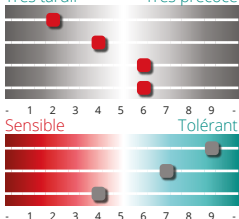

SEM-PARTNERS
Semences - Conseils - Services

CHARME

Triticale d'hiver

RENDEMENT*

Résultats

Essais officiels allemands
Récoltes 2018-2019-2020

TRAITÉ

100,3%

en % des témoins officiels

NON TRAITÉ

107,0%

en % des témoins officiels

AGRONOMIE*

Précocité

Très tardif Très précoce

Alternativité
Montaison
Epiaison
Maturité

Tallage : bon
Fertilité : élevée
PMG : bon

Froid Verse : 6
Germination sur pied

Qualité

PS	8
Protéines	7*
Facilité de battage	8
Viscosité	3,6

MALADIES*

Profil

Sensible Tolérant

Oïdium
Rouille jaune
Rouille brune
Septoriose
Rhynchosporiose
Fusariose
DON
Piétin-verse