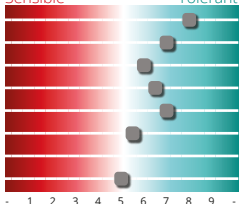

SEM-PARTNERS
Semences - Conseils - Services

CHARME

Triticale d'hiver

RENDEMENT*

Résultats

Essais officiels allemands
Récoltes 2018-2019-2020

TRAITÉ

100,3%

Tallage : bon
Fertilité : élevée
PMG : bon

Froid Verse : 6
Germination sur pied

Qualité

PS	8
Protéines	7*
Facilité de battage	8
Viscosité	3,6

MALADIES*

Profil

Sensible Tolérant

Oïdium
Rouille jaune
Rouille brune
Septoriose
Rhynchosporiose
Fusariose
DON
Piétin-verse