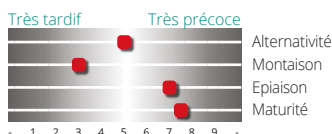

HIMALAYA

Orge d'hiver 2 rangs

AGRONOMIE*

Précocité

Froid / verse

Hauteur

MALADIES*

Profil

- Précocité
- Résistant à la verse
- PS et PMG très élevés
- Bon comportement au froid

Qualité

PS	8
Protéines	6
Calibrage	7,5
Débouché	Fourrager

Sources chiffrées :
CTPS / ARVALIS - * données obtenteur / partenaires
Les renseignements agronomiques et technologiques fournis dans ce document peuvent être sujets à variation d'une année à l'autre en fonction des régions et des conditions agroclimatiques.

SEM-PARTNERS
Semences - Conseils - Services
Centre de Bois Henry 78580 MAULE
www.sem-partners.com