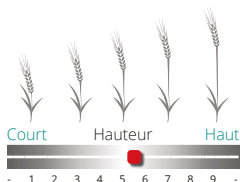

PARADIES

Orge d'hiver 6 rangs

AGRONOMIE*

Précocité

Très tardif Très précoce

Alternativité
Montaison
Epiaison
Maturité

Froid / verse

Sensible Résistant

Froid
Verse

Tallage : -
Fertilité : -
PMG : élevé (8)

Hauteur

MALADIES*

Profil

Sensible Tolérant

Helminthosporiose
Rhynchosporiose
Oïdium
Rouille naine

- ◆ Tolérante JNO
- ◆ Adaptée à toutes les zones de polyculture élevage
- ◆ Bon comportement sanitaire