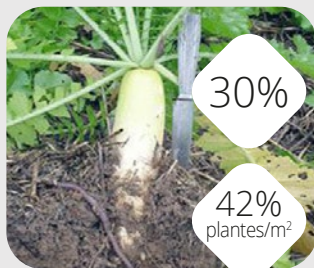

30%

42%
plantes/m²

Radis
chinois