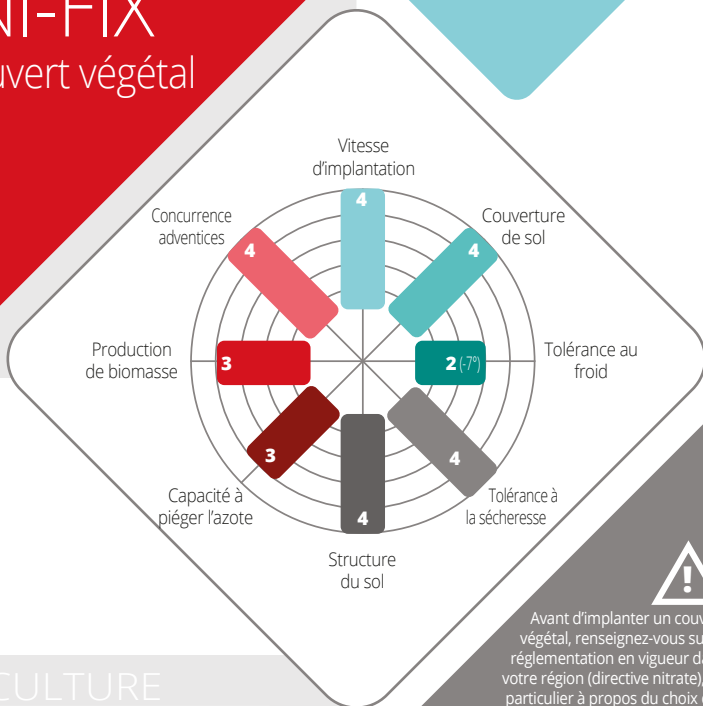

2 valeurs sûres pour 1 association de référence

- ◆ Excellent comportement en conditions sèches
- ◆ Bien adapté aux semis précoces
- ◆ Souple d'utilisation : aussi bien adapté à une interculture courte que longue
- ◆ Restructure très efficacement le sol
- ◆ Fort apport d'azote pour la culture suivante
- ◆ Espèces rustiques permettant de sécuriser la réussite du couvert même en conditions difficiles
- ◆ Couverture du sol rapide et concurrentielle

USAGES

COUVERTS ✓
FOURRAGE ✗

CONSEILS DE CULTURE

Cultures bénéficiant du couvert : Céréales, maïs, pomme de terre, sorgho, tournesol...

Facilité d'implantation : +++

Date de semis : De la récolte de céréales à septembre

Avant d'implanter un couvert végétal, renseignez-vous sur la réglementation en vigueur dans votre région (directive nitrates), en particulier à propos du choix des espèces et des dates et modes de destruction.