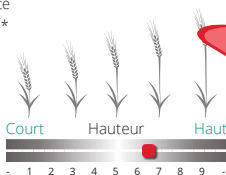

récoltes 2022 & 2023

Témoins : (GWENN + GENY

+ RENAN + TOGANO)/4

RENDEMENT NON TRAITÉ

102,0%

AGRONOMIE*

Précocité

Très tardif

Très précoce

Tallage : moyen*
Fertilité : élevé*
PMG : moyen*

Qualité

PS	7
Protéines	6*
Protéines - GPD	7
Classe qualité	BPS
Avis ANMF	VO BIO
W	215-260 à 14% de protéines
P/L	1,3-2,8 à 14% de protéines

MALADIES*