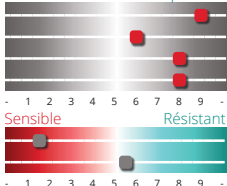

récoltes 2022 & 2023

Témoins : (GWENN + GENY

+ RENAN + TOGANO)/4

RENDEMENT NON TRAITÉ

102,0%

AGRONOMIE*

Précocité

Très tardif

Très précoce

Tallage : moyen*
Fertilité : élevé*
PMG : moyen*

Qualité

PS	7
Protéines	6*
Protéines - GPD	7
Classe qualité	BPS
Avis ANMF	VO BIO
W	215-260 à 14% de protéines
P/L	1,3-2,8 à 14% de protéines

MALADIES*