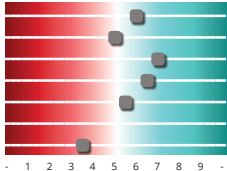

Profil

Sensible

Tolérant

CEPP 0,05
Certificat d'Economie de Produits Phytosanitaires

- Alternatif à printemps
- Précoce sur l'ensemble du cycle
- Excellent pouvoir couvrant
- Très bon profil en panification dès 10,5% de protéines

Sources chiffrées :
CTPS / ARVALIS - * données obteneur / partenaires
Les renseignements agronomiques et technologiques fournis dans ce document peuvent être sujets à variation d'une année à l'autre en fonction des régions et des conditions agroclimatiques.