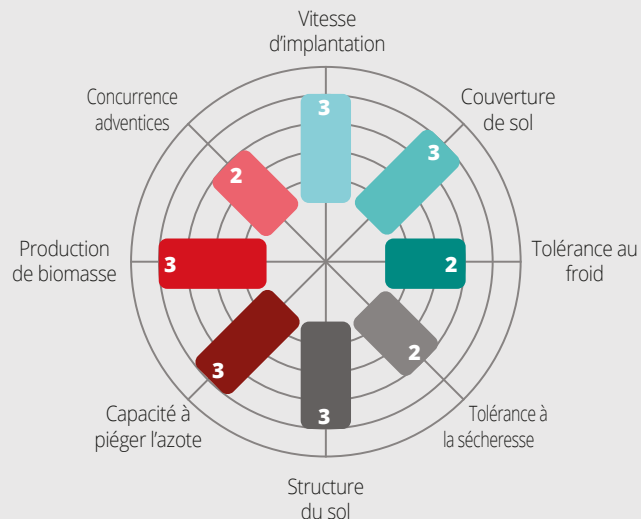

SEM-PARTNERS
Semences - Conseils - Services

BERNINOVA

Vesce commune de printemps

USAGES

COUVERTS
FOURRAGE
MÉTHANISATION
PLANTE COMPAGNE

CARACTÉRISTIQUES

- Fort développement végétatif pour une couverture de sol et une production de biomasse optimale
- Polyvalent : engrais vert ou exploitation fourragère
- Bonne valorisation fourragère : teneur en azote > 21%
- Reprise du sol facile après destruction du couvert

CONSEILS DE CULTURE

Cultures bénéficiant du couvert : Céréales, maïs, betterave, colza, pomme de terre...

Facilité d'implantation : +++

Date de semis : Dès la récolte de la culture principale et jusqu'à septembre

Mode de destruction	Gel	Broyeur, rouleau hacheur	Rouleau sur gel	Déchaumeur	Charrue / labour	Glyphosate	Glyphosate + 2,4D
Efficacité	+/- (-5 à -13°C)	-	+/-	-	++	-	++

⚠ Avant d'implanter un couvert végétal, renseignez-vous sur la réglementation en vigueur dans votre région (directive nitrates), en particulier à propos du choix des espèces et des dates et modes de destruction.

AGRONOMIE

ESPÈCE

Vesce commune de printemps

FAMILLE

Légumineuse

CYCLE

Long (> 4mois)

Port de plante & hauteur de végétation