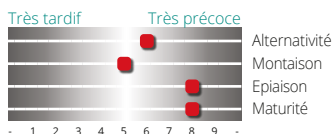

COMETA

Orge d'hiver 2 rangs

AGRONOMIE*

Précocité

Froid / verse

Hauteur

MALADIES*

Profil

- Tolérante JNO
- PS et protéines élevés
- Adapté au Sud de la France

CEPP 0,09

Sources chiffrées :
CTPS / ARVALIS - * données obtenteur / partenaires
Les renseignements agronomiques et technologiques fournis dans ce document peuvent être sujets à variation d'une année à l'autre en fonction des régions et des conditions agroclimatiques.

SEM-PARTNERS
Semences - Conseils - Services
Centre de Bois Henry 78580 MAULE
www.sem-partners.com

Qualité

PS	7
Protéines	5
Calibrage	7
Débouché	Fourrager