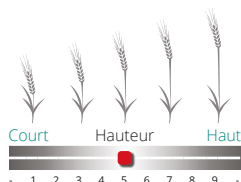

Hauteur

MALADIES*