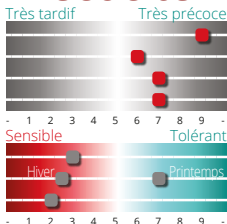

## Triticale de printemps

RENDEMENT / USAGE

- ◆ Régulièrement performant dans des situations difficiles : sols superficiels ou stress hydriques importants en fin de cycle
- ◆ Adapté en association fourragère de printemps avec un pois fourrager ANDREA pour l'affouragement ou pour l'ensilage avant maïs

AGRONOMIE\*

### Précocité

Alternativité  
Montaison  
Epiaison  
Maturité

Tallage : -  
Fertilité : -  
PMG : moyen (5)

Froid Verse : - 1 2 3 4 5 6 7 8 9 -  
Germination sur pied