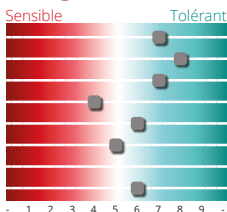

Profil

Oidium
Rouille jaune
Rouille brune
Septoriose
Rhynchosporiose
Fusariose
DON
Piétin-verse