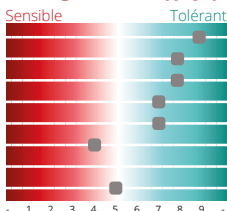

ALLROUNDERPZO

Triticale d'hiver

RENDEMENT*

Résultats

Essais internes R23

Témoins : RAMDAM + RGT OMEAC + BREHAT

TRAITÉ

101,1%

en % des témoins

NON TRAITÉ

106,4%

en % des témoins

AGRONOMIE*

Précocité

Alternativité
Montaison
Epiaison
Maturité

Tallage : élevé*
Fertilité : moyenne*
PMG : moyen*

Froid
Verse
Germination sur pied

Qualité

PS	6
Protéines	7*
Facilité de battage	8
Viscosité	

MALADIES*

Profil - tolérance globale aux maladies = 9

Oidium
Rouille jaune
Rouille brune
Septoriose
Rhynchosporiose
Fusariose
DON
Piétin-verse