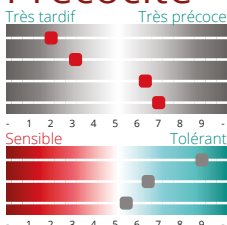

ALLROUNDERPZO

Triticale d'hiver

RENDEMENT*

Résultats

Essais internes R23

Témoins : RAMDAM + RGT OMEAC + BREHAT

TRAITÉ

101,1%

en % des témoins

NON TRAITÉ

106,4%

en % des témoins

AGRONOMIE*

Précocité

Alternativité
Montaison
Epiaison
Maturité

Tallage : élevé*
Fertilité : moyenne*
PMG : moyen*

Froid
Verse
Germination sur pied

Qualité

PS	6
Protéines	7*
Facilité de battage	8
Viscosité	

MALADIES*

Profil - tolérance globale aux maladies = 9

Oidium
Rouille jaune
Rouille brune
Septoriose
Rhynchosporiose
Fusariose
DON
Piétin-verse

- ◆ Très bon potentiel de rendement
- ◆ Excellente tolérance aux maladies et au froid
- ◆ Intéressant en débouché grain et biomasse

Sources chiffrées :
CTPS / ARVALIS - * données obteneur / partenaires
Les renseignements agronomiques et technologiques fournis dans ce document peuvent être sujets à variation d'une année à l'autre en fonction des régions et des conditions agroclimatiques.