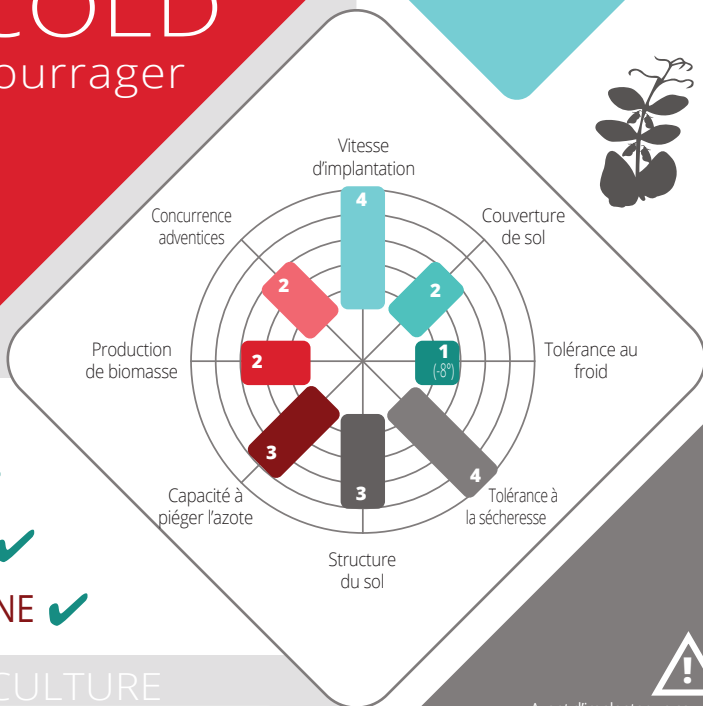

## Fenugrec fourrager

### USAGES

COUVERTS ✓

FOURRAGE ✓

MÉTHANISATION ✓

PLANTE COMPAGNE ✓

### CONSEILS DE CULTURE

**Cultures bénéficiant du couvert : Colza** (excellente plante compagne), céréales, maïs, betterave, pomme de terre...

**Facilité d'implantation : +++**

**Date de semis :** Dès la récolte jusqu'à fin août en zone centre et en zone nord, fin septembre en zone sud