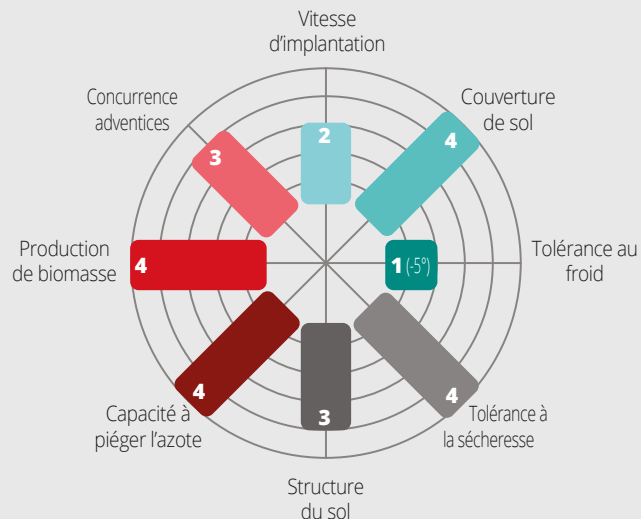

CONSEILS DE CULTURE

Cultures bénéficiant du couvert : Colza (excellente plante compagne), céréales, maïs, betterave, pomme de terre...

Facilité d'implantation : ++

Date de semis : Dès la récolte de la culture principale et jusqu'à fin août

Profondeur de semis & PMG : 3/4 cm - Environ 180 g

Dose de semis en pur & peuplement recherché :

+/- 50 kg/ha
+/- 30 grains/m²

Technique de semis	Sous la barre de coupe	Semis direct	TCS	Labour
Adaptation	-	+	++	+++

Mode de destruction	Gel	Broyeur, rouleau hacheur	Rouleau sur gel	Déchaumeur	Charrue / labour	Glyphosate	Glyphosate + 2,4D
Efficacité	+ (-5°C)	-	++	+/-	++	+/-	++

⚠ Avant d'implanter un couvert végétal, renseignez-vous sur la réglementation en vigueur dans votre région (directive nitrates), en particulier à propos du choix des espèces et des dates et modes de destruction.

AGRONOMIE

ESPÈCE

Gesse Américaine

FAMILLE

Légumineuse

CYCLE

Long (> 4mois)

Port de plante & hauteur de végétation