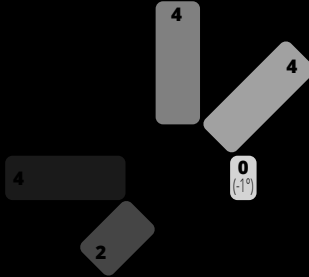

# RAPIDO

Moha fourrager

- COVER CROP ✓
- GRAZING ✓
- BIOGAS PRODUCTION ✓
- HUNTING COVER ✓

Cultures bénéficiant du couvert :

Facilité d'implantation :

Date de semis :

Profondeur de semis & PMG :

Dose de semis en pur & peuplement recherché :

Moins sensible aux stress hydriques que le millet ou le sorgho

Capable de piéger jusqu'à 80 unités d'azote / ha

Couvre le sol très rapidement et limite ainsi le développement des adventices

Destruction aisée par les premiers gels : dès -1°, sans aide de la chimie