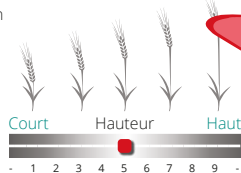

Froid
Verse