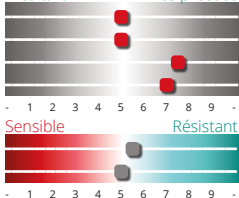

SPAZIO

Orge d'hiver 2 rangs

RENDEMENT*

Résultats essais

Italie du Nord - Récolte 2018

En % de la moyenne des essais

103,0%

AGRONOMIE*

Précocité

Très tardif Très précoce

Alternativité
Montaison
Epiaison
Maturité

Tallage : -
Fertilité : -
PMG : assez élevé (6)

Froid
Verse

Qualité

PS	8
Protéines	6
Calibrage	7
Débouché	Fourrager

MALADIES*