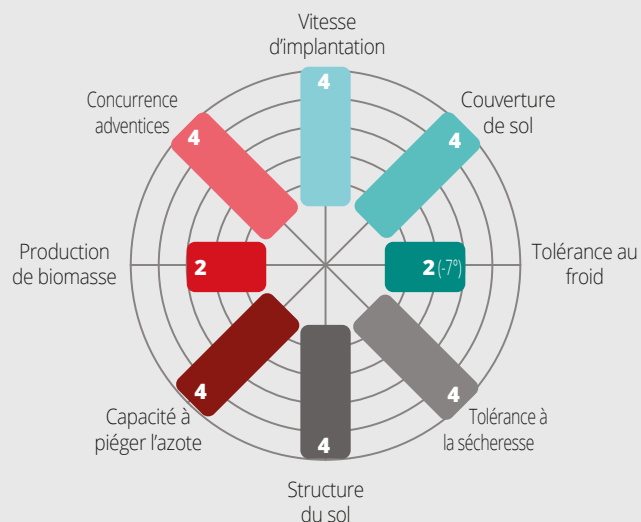

AGRONOMIE

ESPÈCE

Radis chinois

FAMILLE

Crucifère

CYCLE

Intermédiaire (3 à 4 mois)

Port de plante & hauteur de végétation

Étalé (rosette)

Système racinaire

Pivotant